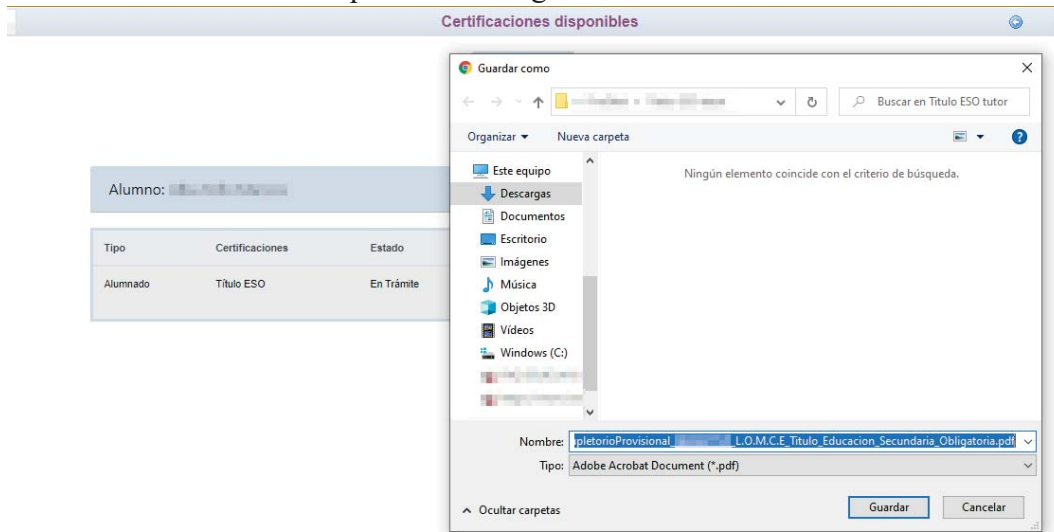

- Seleccionaremos la carpeta de descarga