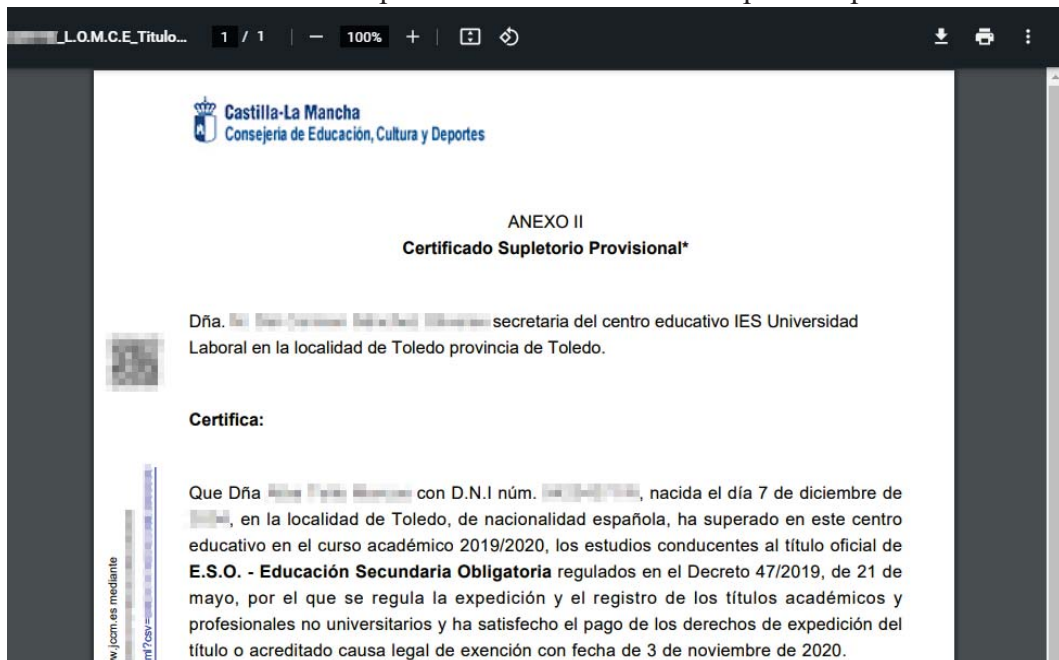

- Podremos visualizar e imprimir nuestro certificado supletorio provisional.